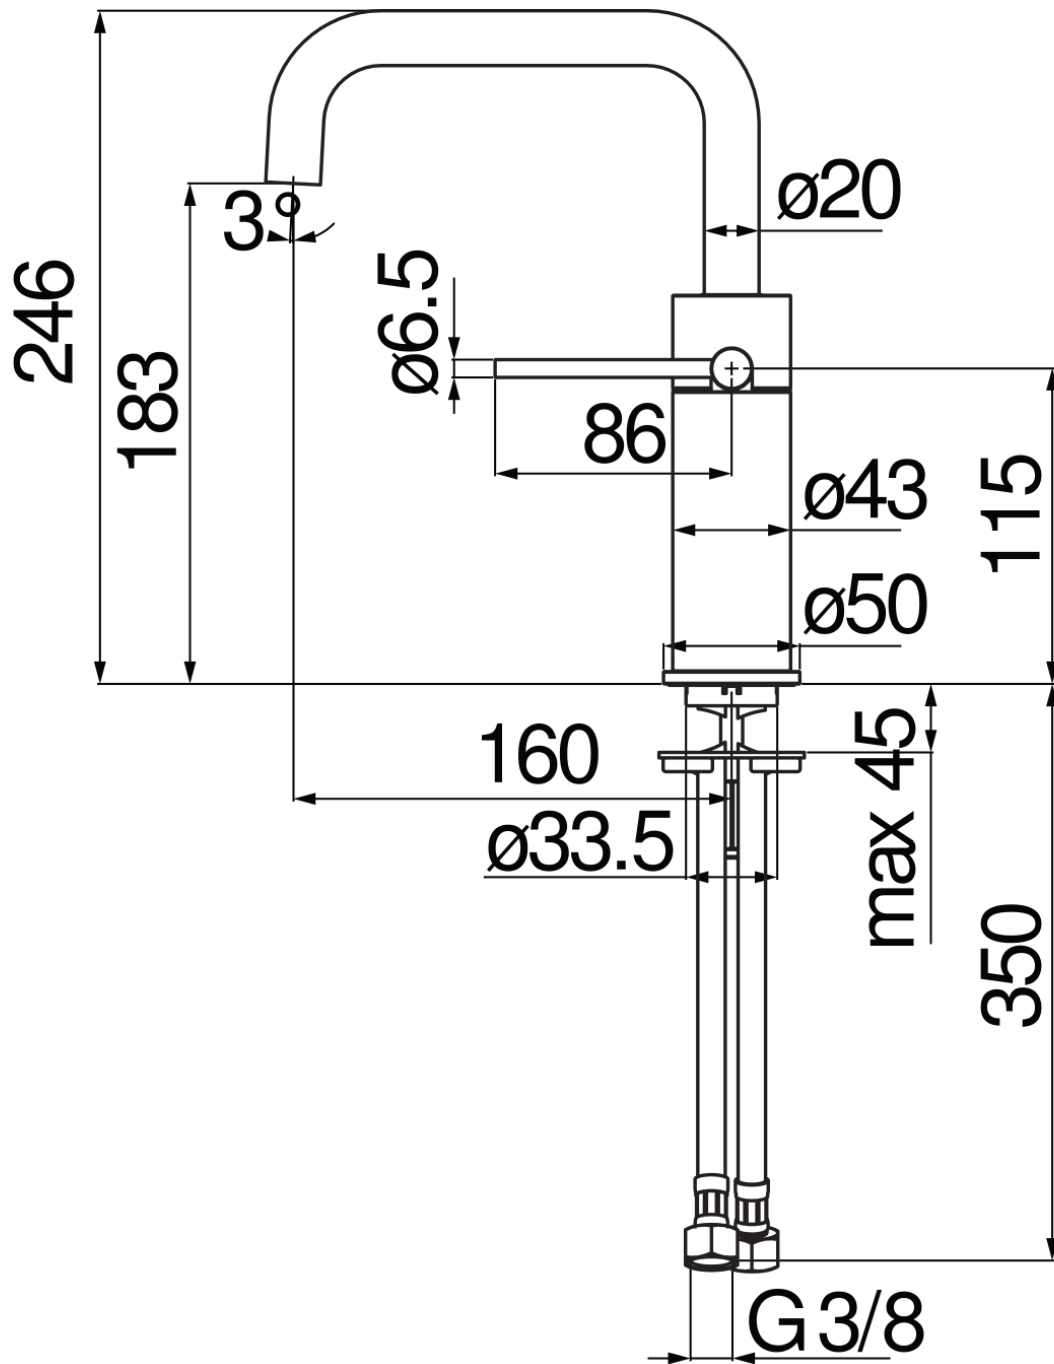

SPECIFICHE

Monocomando

Diamond smoke PVD

Aeratore anticalcare M 18 x 1, portata 5 l/min

Bocca girevole

Senza scarico

Flessibili inox ø 3/8"

Limitatore di energia con apertura in acqua fredda

Imballo: 41 x 21 x 7 cm / 0,006027 m³

DIAGRAMMA DI PORTATA: ACQUA CALDA/FREDDA

DIAGRAMMA DI PORTATA: ACQUA MISCELATA