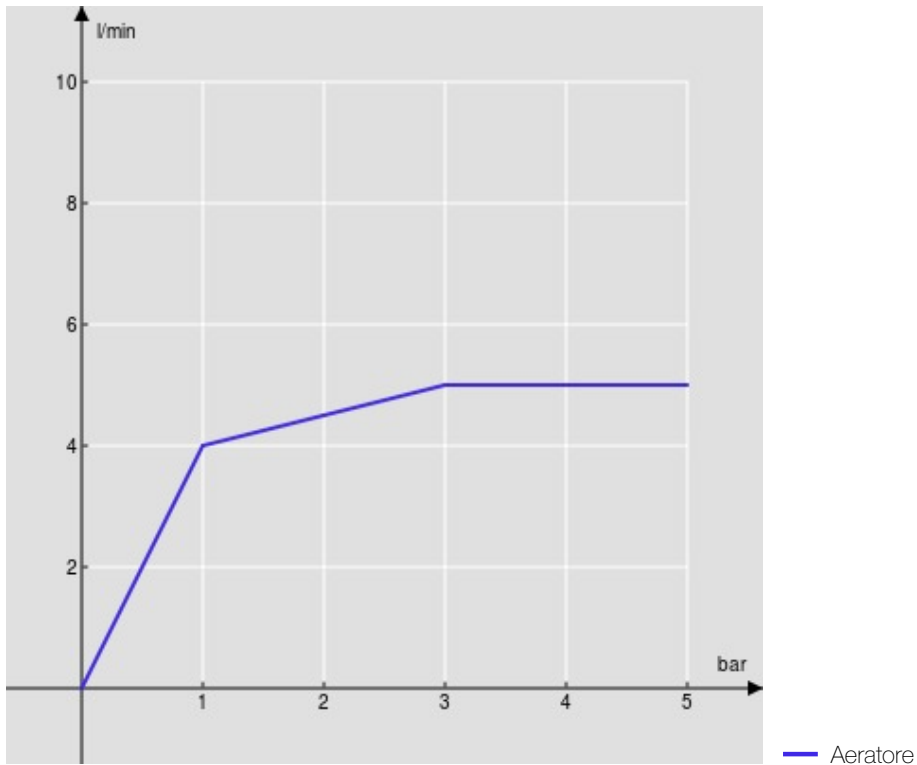

Imballo: 41 x 21 x 7 cm / 0,006027 m³

DIAGRAMMA DI PORTATA: ACQUA CALDA/FREDDA

DIAGRAMMA DI PORTATA: ACQUA MISCELATA